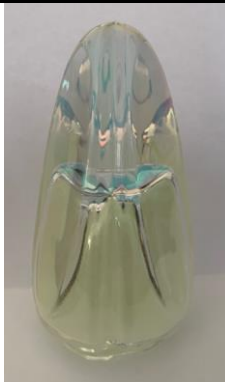

FT037DA
Fiamma Cristallo
3 Facce con Iride
Autoilluminante
€ 111,80