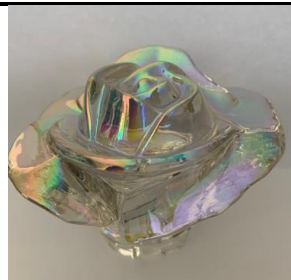

FT037D
Fiamma Cristallo
3 Facce con Iride
€ 89,40

FT037DA
Fiamma Cristallo
3 Facce con Iride
Autoilluminante
€ 111,80

FT090
CALLA
€ 80,50

FT040A
Fiamma Cristallo
Rosa Aperta Azzurra
€ 76,00

FT040D
Fiamma Cristallo
Rosa Aperta con Iride
€ 89,40